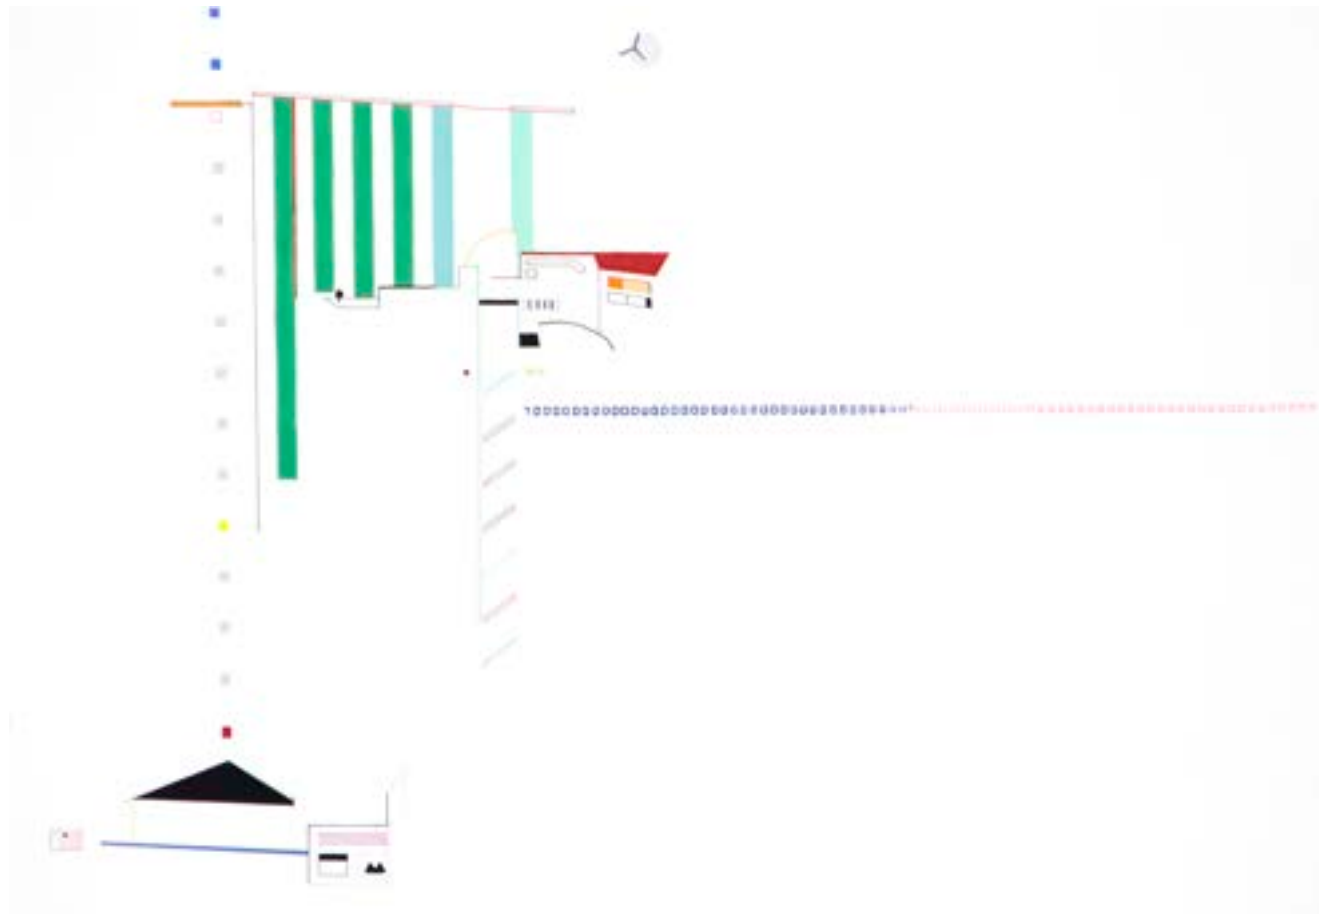

ALICE RICCI **UNTITLED / SEM TÍTULO (JUSTIFICATIVA PARA QUE AS COISAS FLUTUEM)** 2020
BALLPOINT PEN, INK AND GOUACHE ON PAPER / CANETA ESFEROGRÁFICA, NANQUIM E GUACHE SOBRE PAPEL
30 X 42 CM