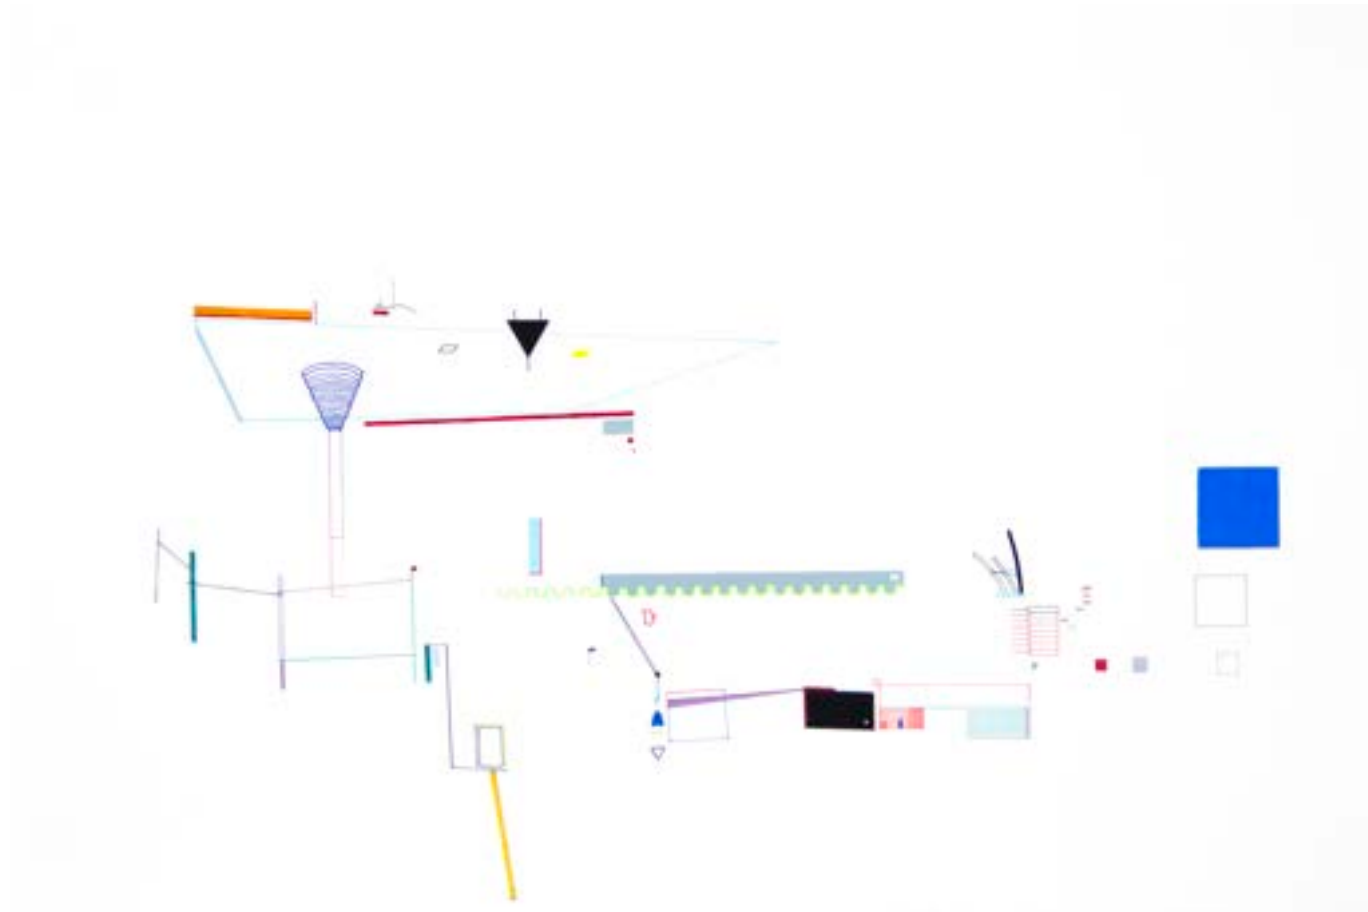

ALICE RICCI **UNTITLED / SEM TÍTULO** 2021
ACRYLIC AND PERMANENT PEN ON CANVAS / ACRÍLICA E CANETA PERMANENTE SOBRE TELA
15 X 15 CM

ALICE RICCI **UNTITLED / SEM TÍTULO (JUSTIFICATIVA PARA QUE AS COISAS FLUTUEM)** 2020
BALLPOINT PEN, INK AND GOUACHE ON PAPER / CANETA ESFEROGRÁFICA, NANQUIM E GUACHE SOBRE PAPEL
30,5 X 45,5 CM