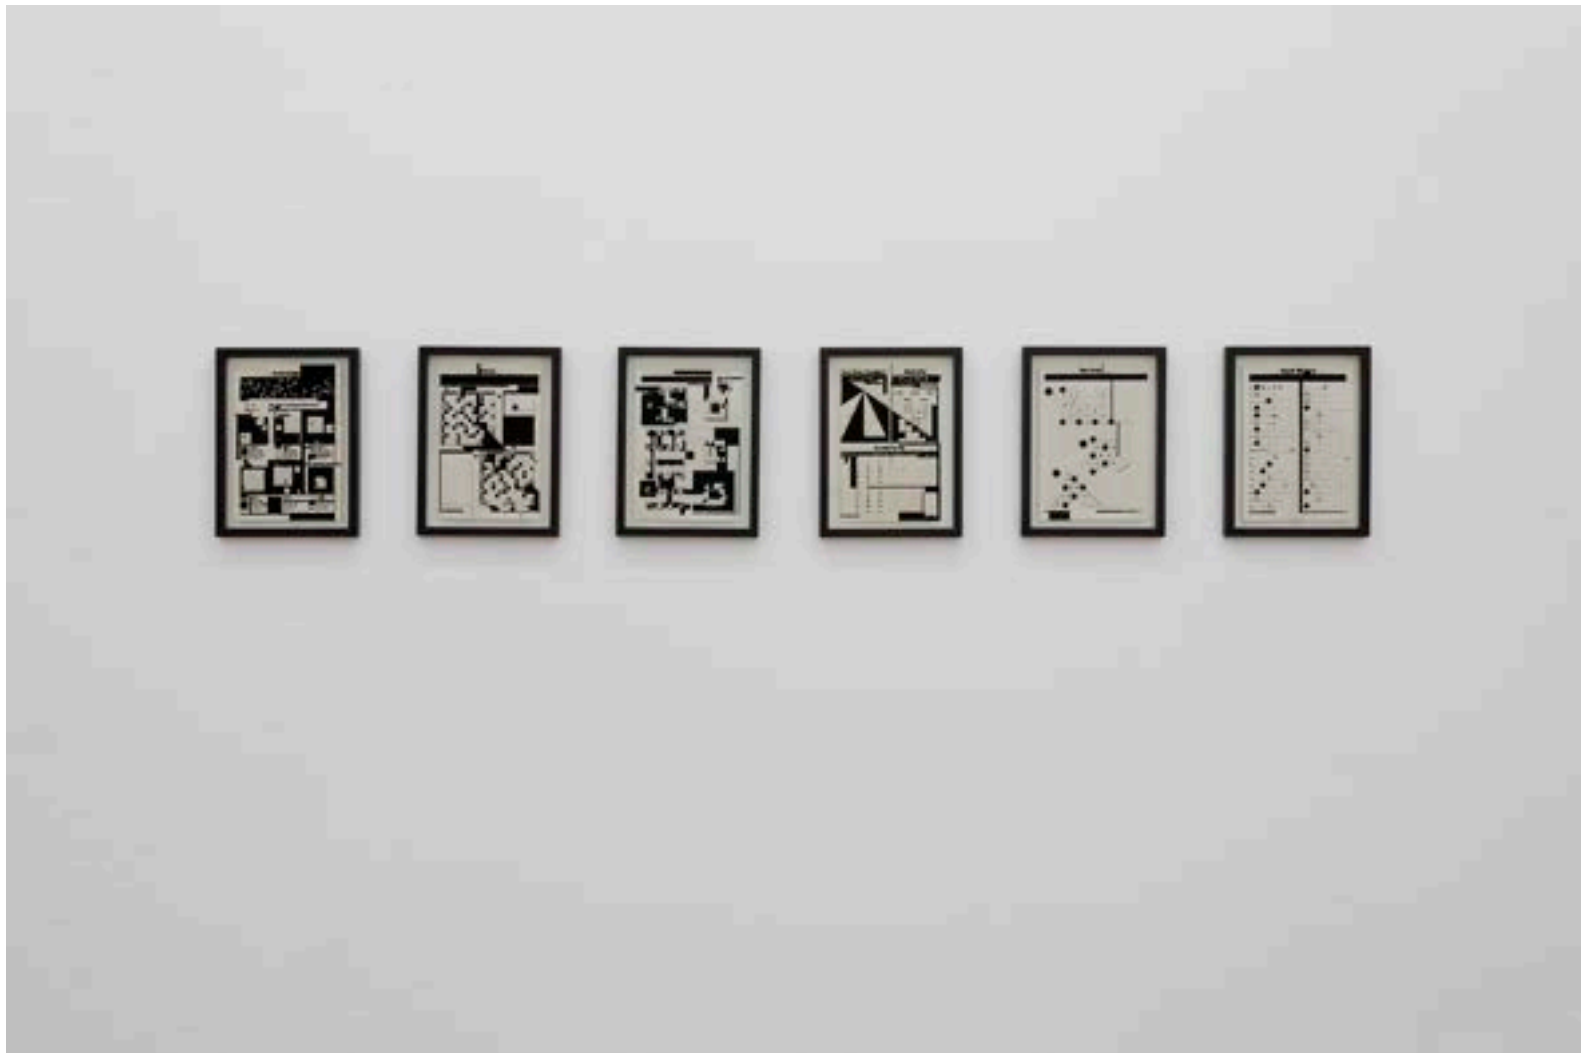

ALICE RICCI **UNTITLED / SEM TÍTULO** 2015
PERMANENT PEN AND TEMPERA ON PAPER / CANETA PERMANENTE E TÊMPERA SOBRE PAPEL
26 X 21 CM

ALICE RICCI **SÉRIE COMPOSIÇÕES** 2019
GOUACHE ON GAME PAGE / GUAACHE SOBRE PÁGINA DE JOGO PASSATEMPO
31 X 23 CM EACH / CADA