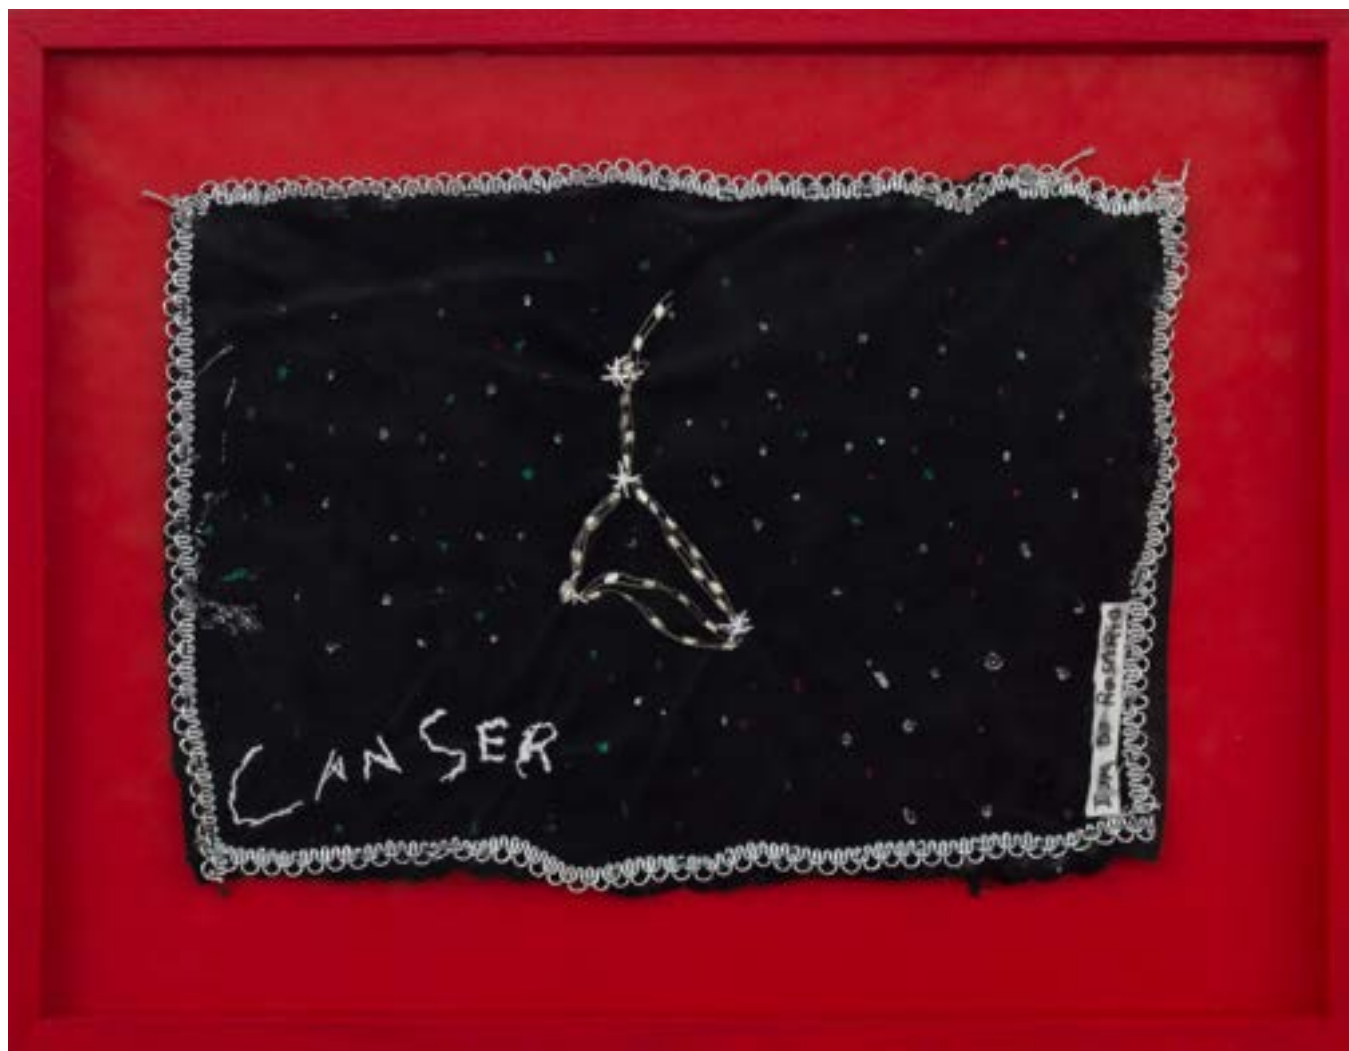

ISA DO ROSÁRIO CONSTELAÇÃO LIBRA 2023 EMBROIDERY / BORDADO SOBRE VELUDO
42 x 55 CM

ISA DO ROSÁRIO CONSTELAÇÃO CÂNCER 2023 EMBROIDERY / BORDADO SOBRE VELUDO
42 x 55 CM