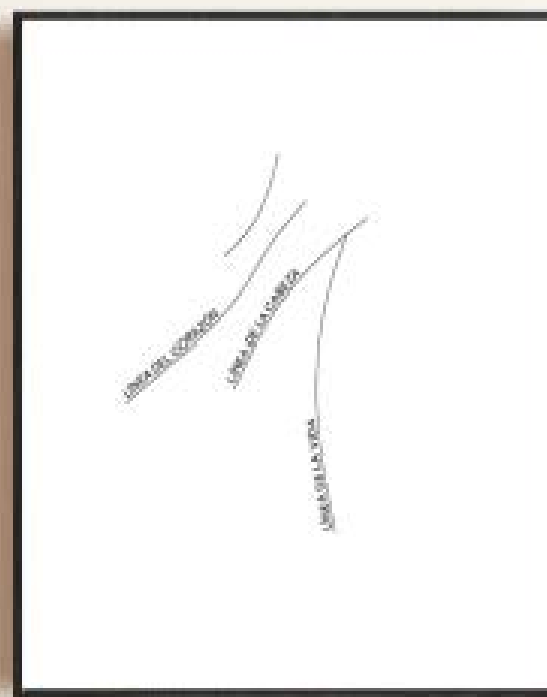

RAFAEL RG OS RIOS QUE CORREM PELAS PALMAS DE NOSSAS MÃOS 2020 - 2021
EMBROIDERY ON LINEN / BORDADO SOBRE LINHO
75 X 95 CM

RAFAEL RG BANHO DE ERVAS 2021 (IN COLLABORATION WITH / EM COLABORAÇÃO COM INGRID BARROS)