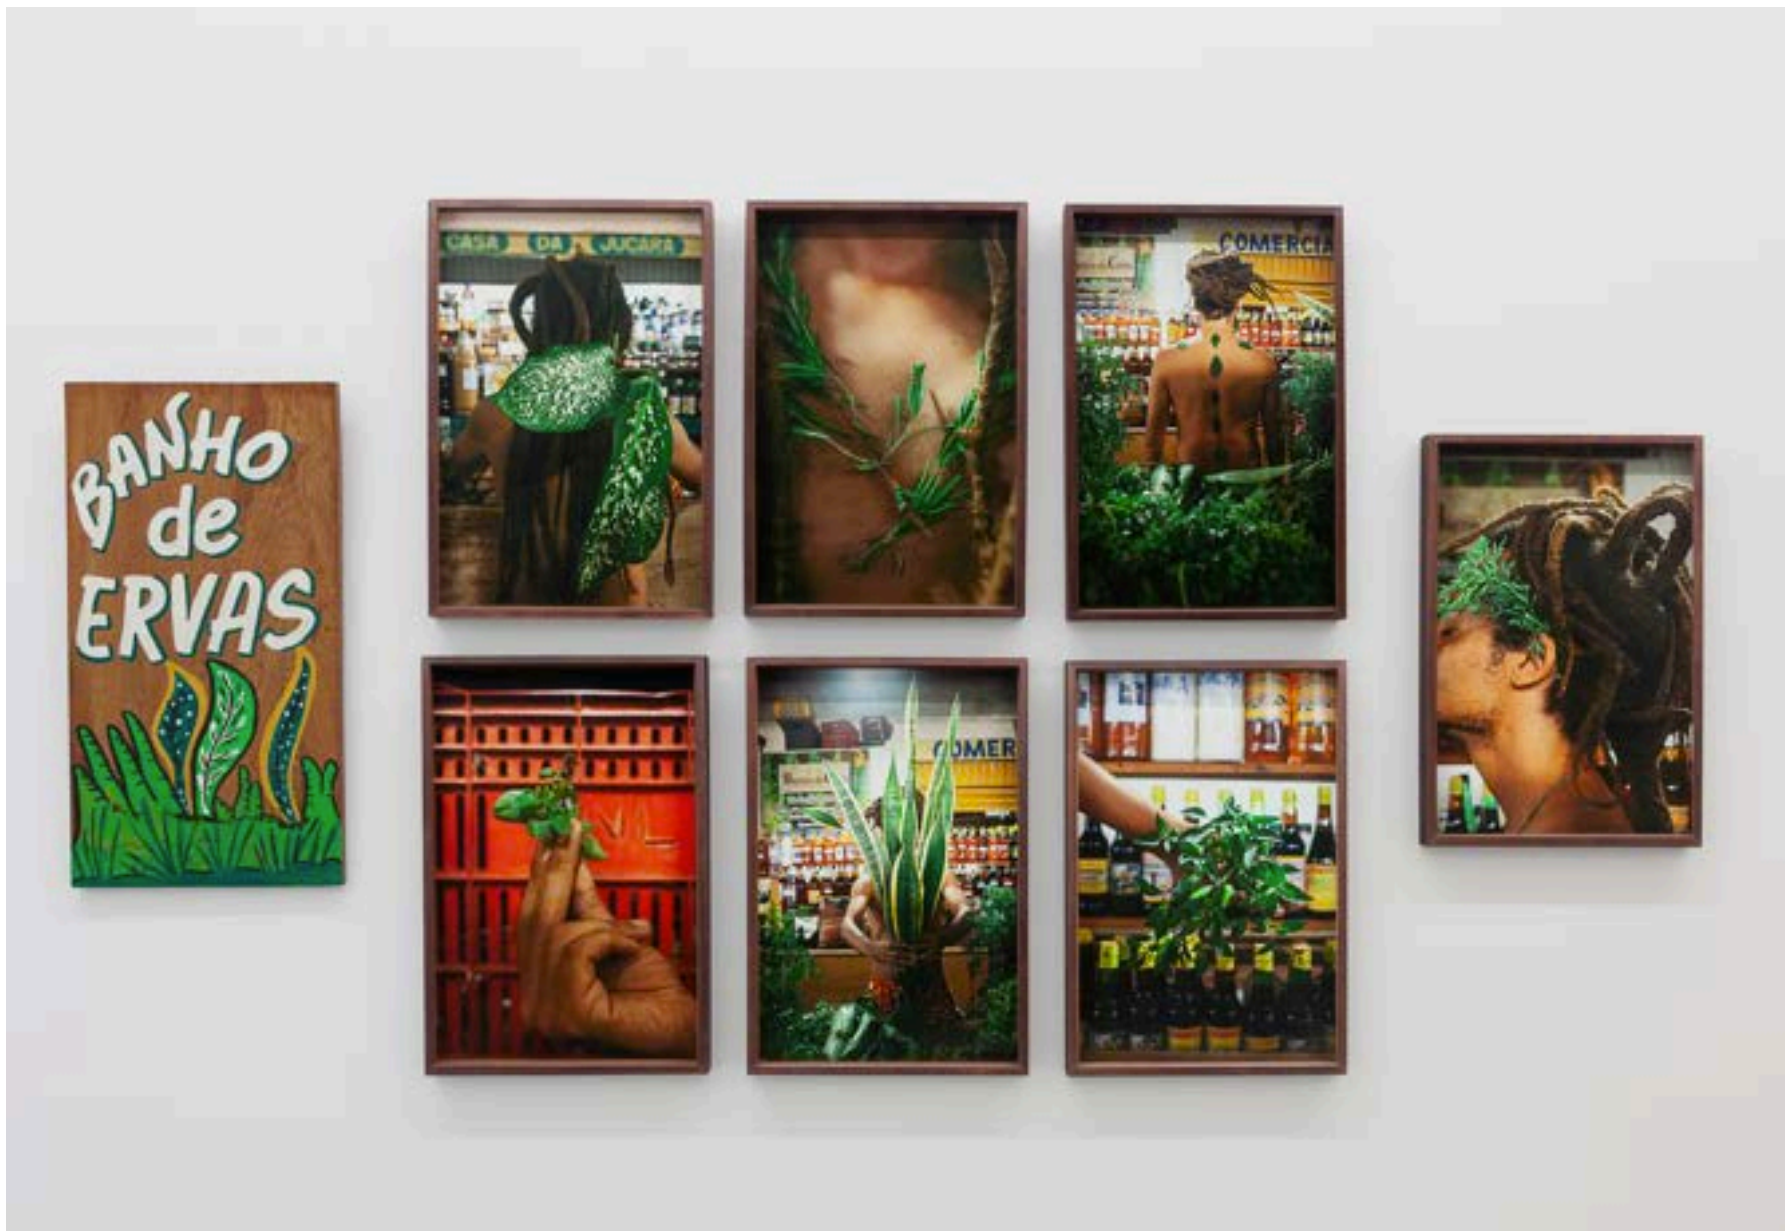

RAFAEL RG BANHO DE ERVAS 2021 (IN COLLABORATION WITH / EM COLABORAÇÃO COM INGRID BARROS)

PHOTOPERFORMANCE / FOTOPERFORMANCE

40 X 60 CM EACH / CADA