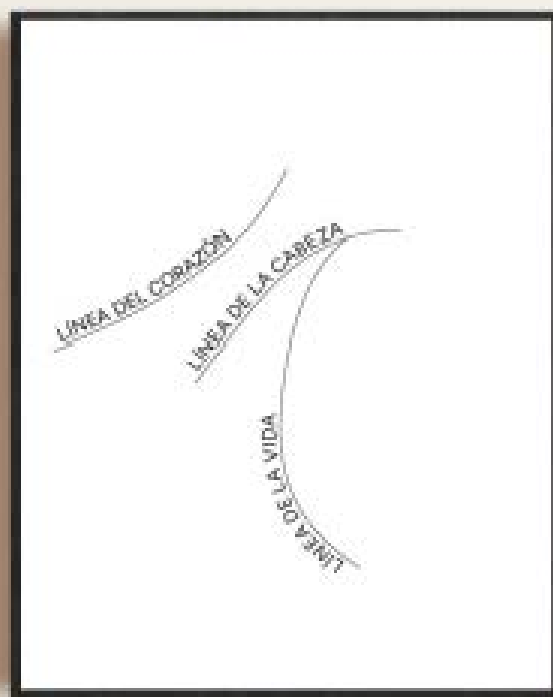

RAFAEL RG OS RIOS QUE CORREM PELAS PALMAS DE NOSSAS MÃOS 2020 - 2021
EMBROIDERY ON LINEN / BORDADO SOBRE LINHO
75 X 95 CM

RAFAEL RG BANHO DE ERVAS 2021 (IN COLLABORATION WITH / EM COLABORAÇÃO COM INGRID BARROS)